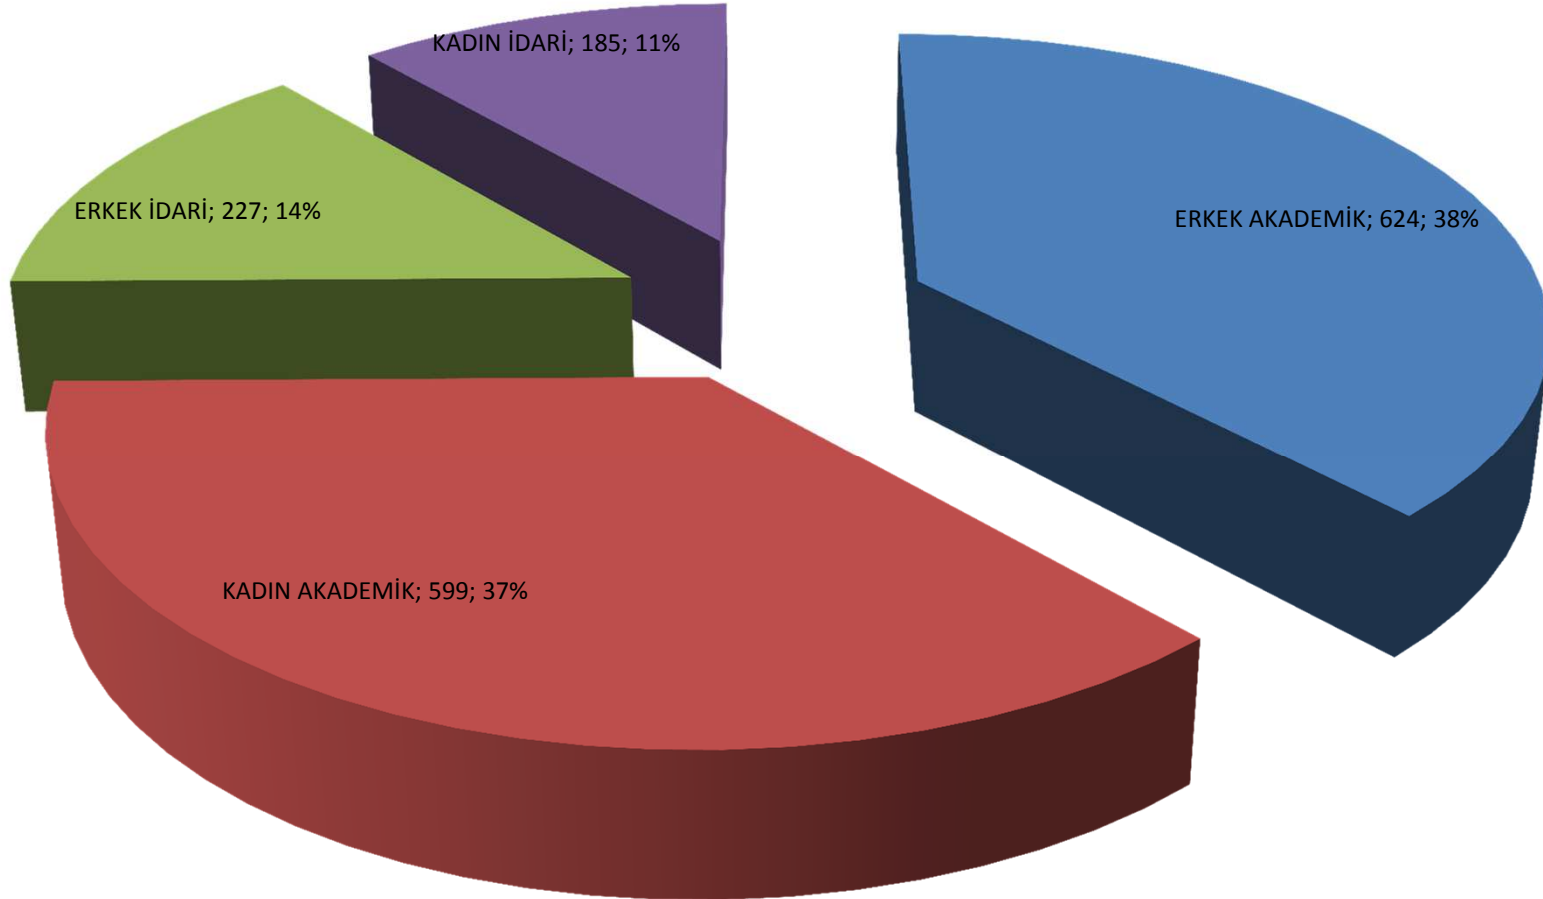

DAVUTPAŐA KAMPÜSÜ PERSONEL DAĐILIM GRAFIĐİ EYLÜL 2017

NOT : Verilerimize 2547 SK. 35. maddesine göre geçici olarak atanan Arařtırma Görevlileri, Yabancı Uyruklu Öğretim Elemanları, 4/C statüsünde çalışan idari personel ve Sürekli İřçi statüsünde çalışan idari personel dahil edilmiřtir.