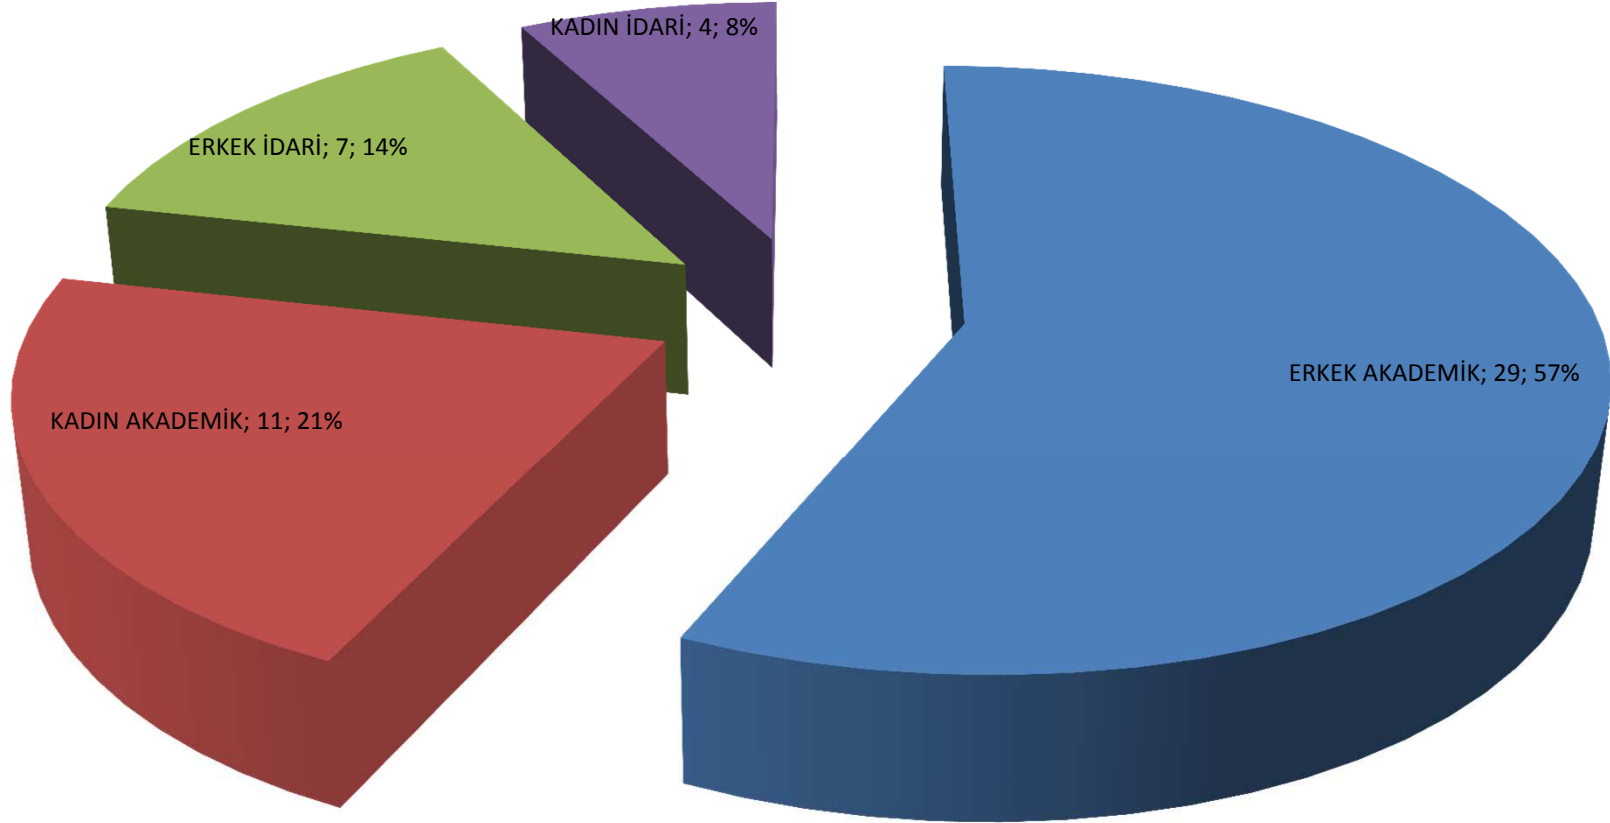

GAZİOSMANPAŞA KAMPÜSÜ PERSONEL DAĞILIM GRAFİĞİ EYLÜL 2017

NOT : Verilerimize 2547 SK. 35. maddesine göre geçici olarak atanan Araştırma Görevlileri, Yabancı Uyruklu Öğretim Elemanları, 4/C statüsünde çalışan idari personel ve Sürekli İşçi statüsünde çalışan idari personel dahil edilmiştir.